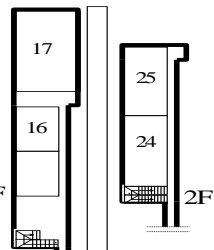

工学部講義室配置図

北講義棟

一祐
会館

4号館
106 (1F)

127(1F) 3号館

南講義棟

地域連携
推進センター

5号館
(3F)
化1
化2
化3