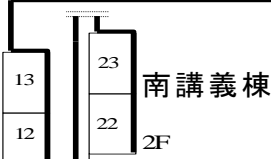

工学部講義室配置図

北講義棟

一祐
会館

4号館
106 (1F)

127(1F) 3号館

南講義棟

地域連携
推進センター

5号館
(3F)
化1
化2
化3